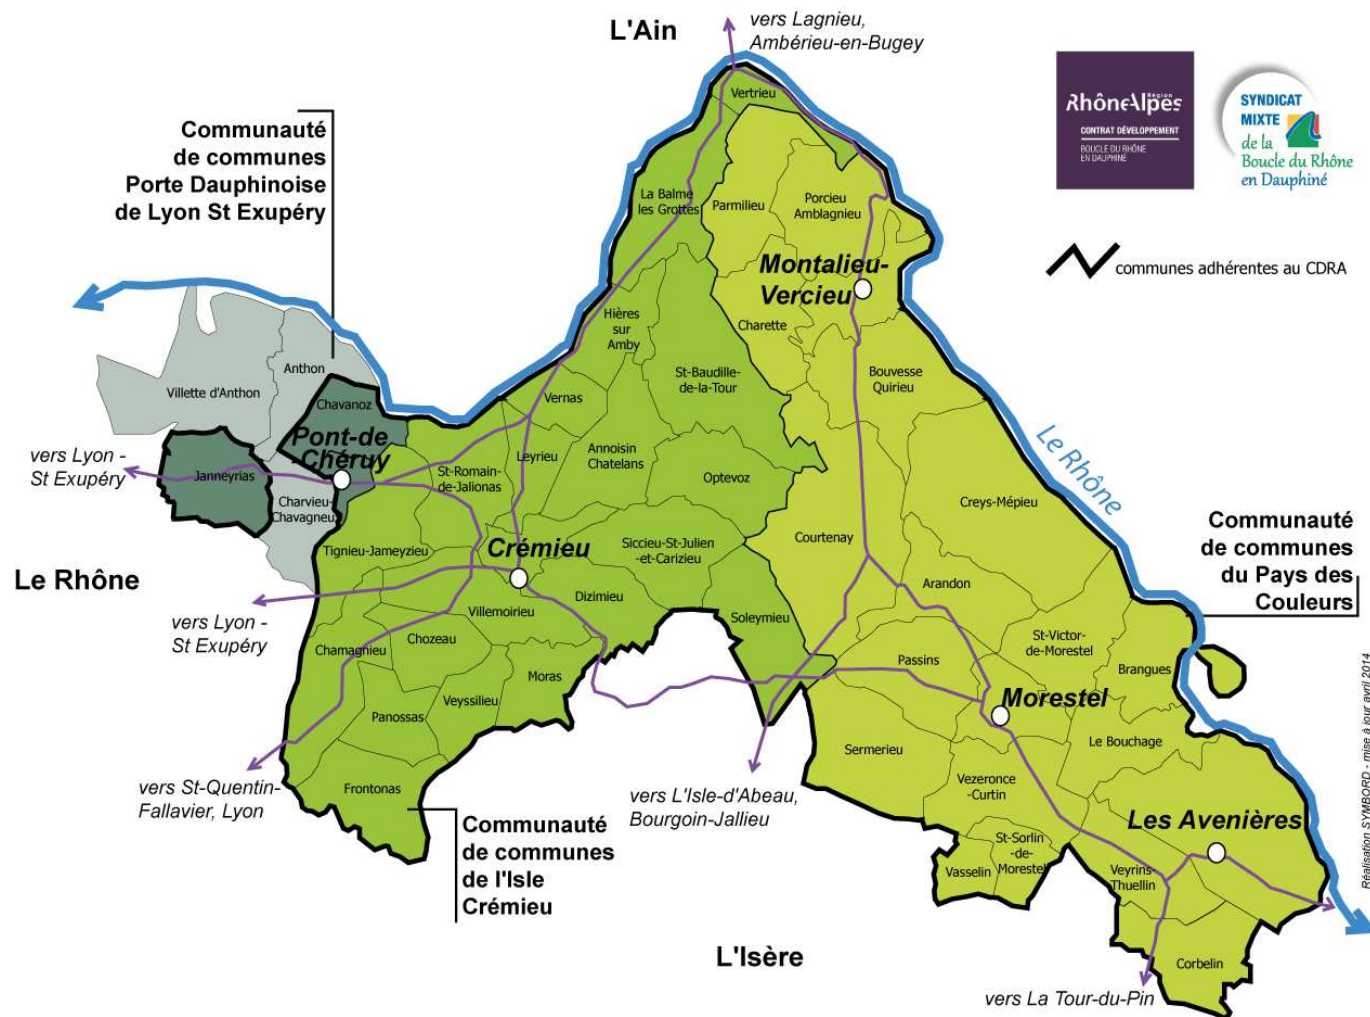

Qu'est-ce qu'un Conseil Local de Développement ?

Le Conseil Local de Développement est une **instance consultative indépendante représentant la société civile sur le territoire de la Boucle du Rhône en Dauphiné**.

Le CLD est accueilli au sein du Syndicat mixte de la Boucle du Rhône en Dauphiné (SYMBORD). Cette année 2014, le CLD rassemble ses forces autour de la construction du projet de territoire. En effet, il est associé à l'élaboration du prochain CDDRA aux côtés des élus. Il est également consulté dans le cadre de la révision du Schéma de Cohérence Territorial (SCoT). Le CLD est donc un partenaire important du SYMBORD.

La Boucle du Rhône en Dauphiné

Le territoire de la Boucle du Rhône en Dauphiné s'étend sur tout le Nord du département de l'Isère. Jusqu'en fin 2014, il comprend 44 communes des cantons de Crémieu, Morestel et Pont de Chéruy : soit environ 70 000 habitants. Le prochain CDDRA (2015-2021) ne devrait concerner que les communautés de communes de l'Isle Crémieu et du Pays des Couleurs.