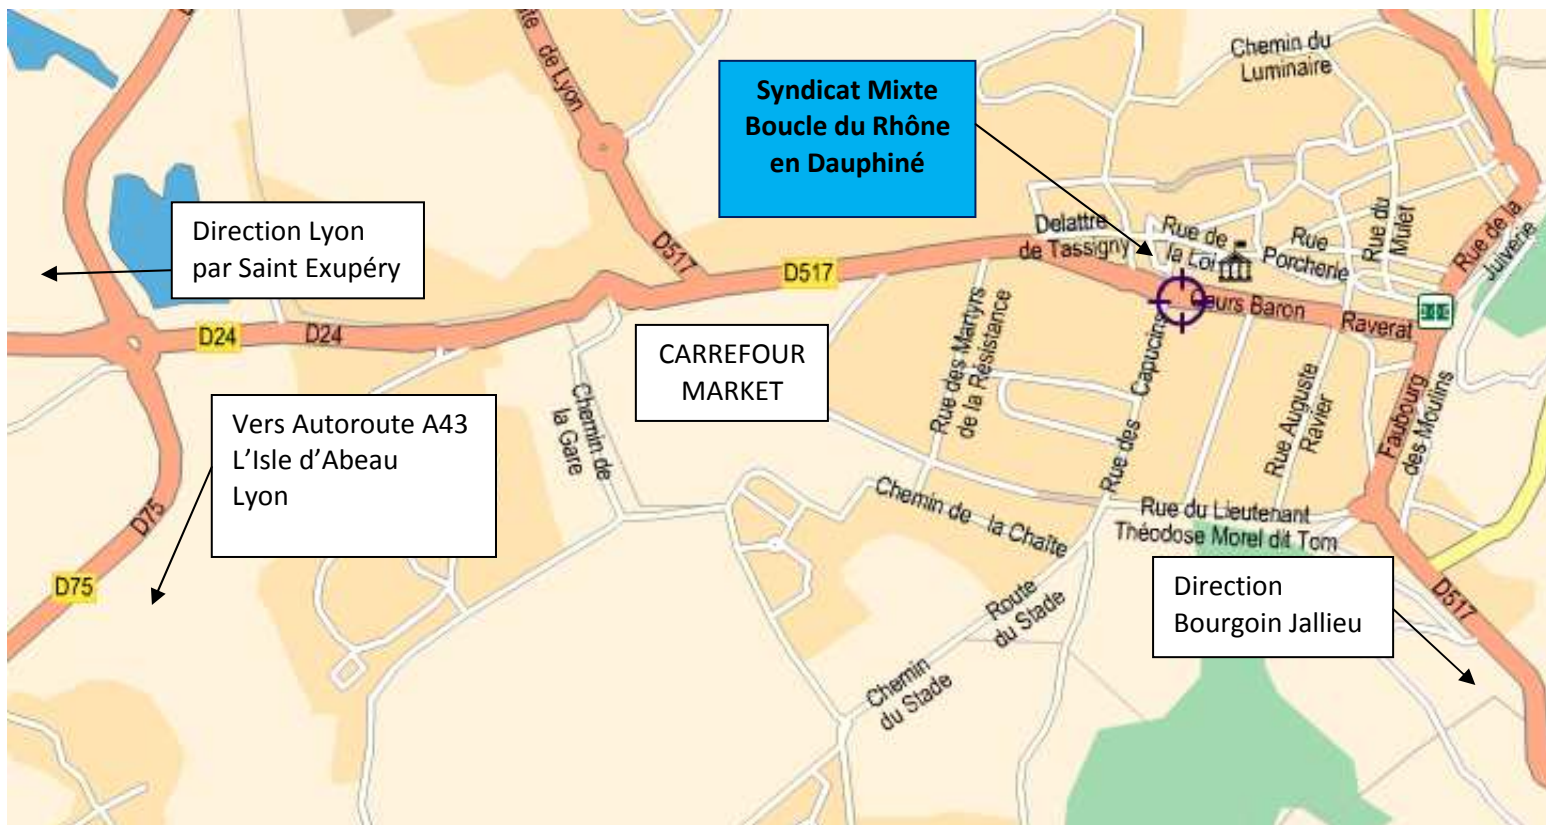

PLAN D'ACCES

SYNDICAT MIXTE DE LA BOUCLE DU RHONE EN DAUPHINE

Maison Mestrallet - 2ème étage
19 cours Baron Raverat - 38460 Crémieu
Tél. 04 37 06 13 26 Fax. 04 74 96 35 90

En venant de l'autoroute A43, (sortie l'Isle d'Abeau ouest)

Prendre direction Crémieu par Chamagnieu, passage par Coriau, arrivée près de Villemoirieu
Au rond point, prendre à droite, entrer dans Crémieu t

Dans Crémieu :

Passage devant le supermarché CARREFOUR MARKET
Aux 2 feux tricolores continuer tout droit
Passage devant l'Auberge de la Chaîte (sur la droite)
Arrivée devant 2 parkings sur la droite